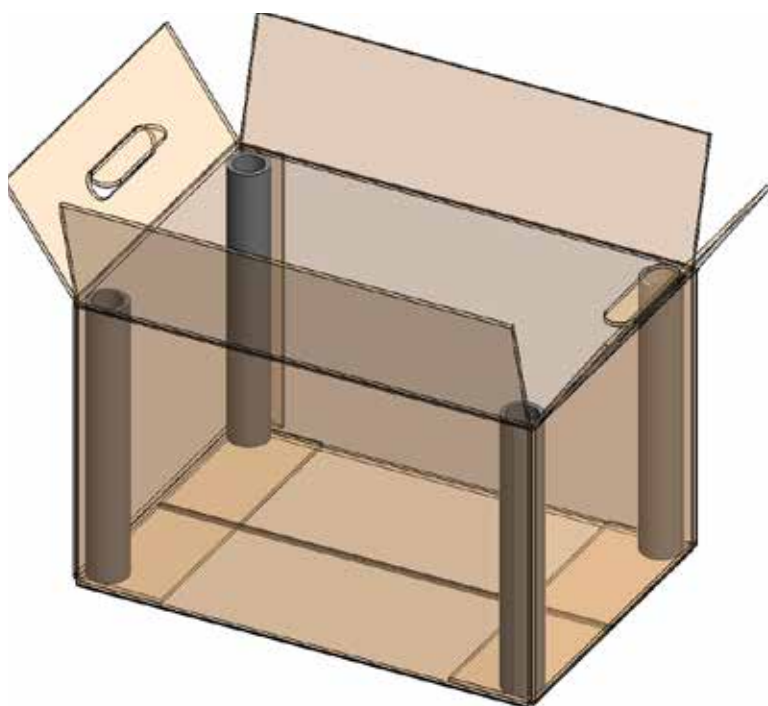

Kassastoðir

VÖRUNR.	STÆRÐIR
4.836.040	50 x 450
4.836.041	50 x 620
4.836.042	50 x 875
4.836.043	50 x 975

Kassastoðir eru settar lóðrétt í öll horn pappakassa til styrkingar. Fyrir sérstærðir hafið samband við söludeild Set í síma 480-2700 eða sendið tölvupóst á set@set.is